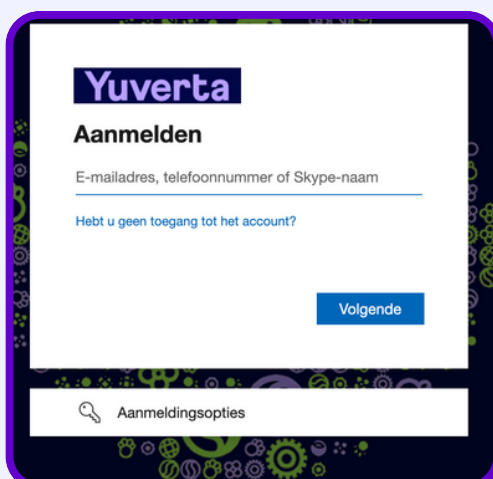

all you can learn.

Inloginstructies Yuverta

Voor **docenten en studenten** gelden dezelfde stappen om in te loggen op het platform.

log in via app.allyoucanlearn.nl/auth/ en kies je voor 'Inloggen via jouw school'. Daarna zoek je je school op in de lijst met onderwijsinstellingen. Tip: gebruik de zoekfunctie.