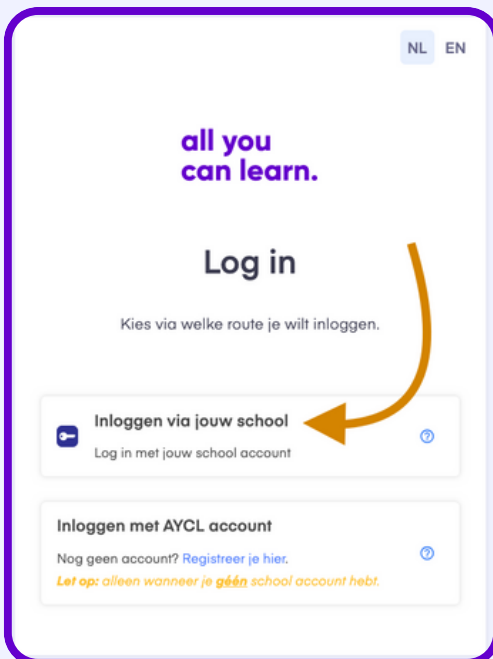

all you can learn.

Inloginstructies Yuverta

Voor **docenten en studenten** gelden dezelfde stappen om in te loggen op het platform.

log in via app.allyoucanlearn.nl/auth/ en kies je voor 'Inloggen via jouw school'. Daarna zoek je je school op in de lijst met onderwijsinstellingen. Tip: gebruik de zoekfunctie.