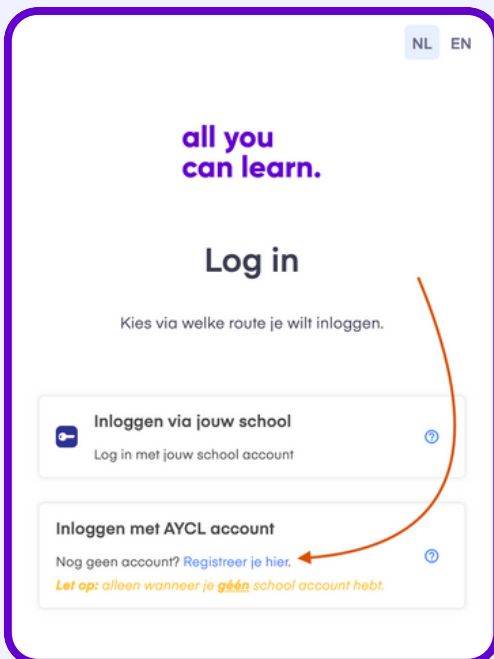

all you can learn.

Inloginstructies De Rooi Pannen

Voor **docenten en studenten** gelden dezelfde stappen om in te loggen op het platform.

Ga naar app.allyoucanlearn.nl/auth/. Log je voor de eerste keer in? Kies dan voor **registreer je hier**, vul je gegevens in en bevestig je account via de e-mail die je ontvangt.