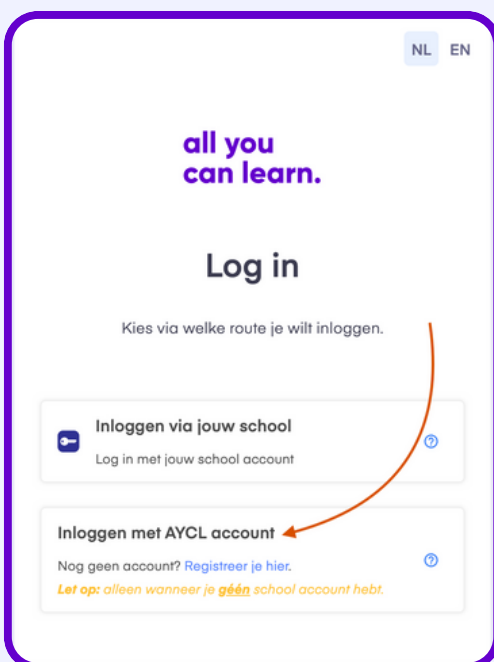

Je kunt nu een abonnement activeren, je inschrijven voor één of meer leerprogramma's en aan de slag! Meer informatie over hoe je met het platform kan werken kan je vinden op <https://support.allyoucanlearn.nl/hc/nl>