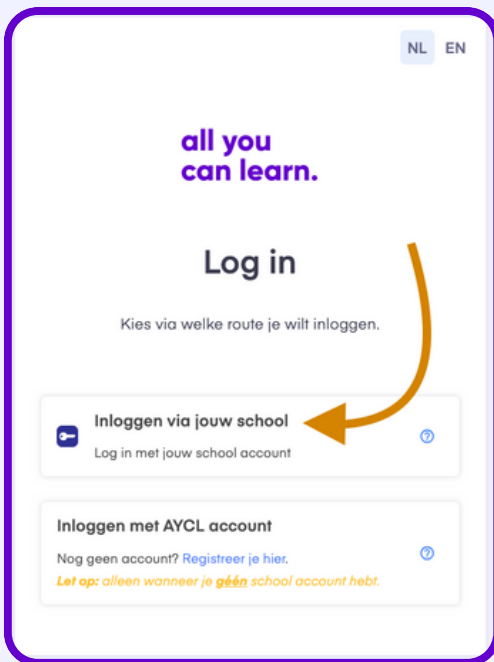

all you can learn.

Inloginstructies Koning Willem I College

Voor **docenten en studenten** gelden dezelfde stappen om in te loggen op het platform.

Maak **géén** gebruik van Google of een andere zoekmachine om op All You Can Learn te komen. Ga **RECHTSTREEKS** naar **kw1.college**

Kies voor de bovenste optie:
'Inloggen via jouw school'

In het volgende scherm zie je **Koning Willem I College** in het rijtje staan. Klik erop.

Log vervolgens in met je schoolaccount. Je kunt nu een abonnement activeren, je inschrijven voor één of meer leerprogramma's en aan de slag!