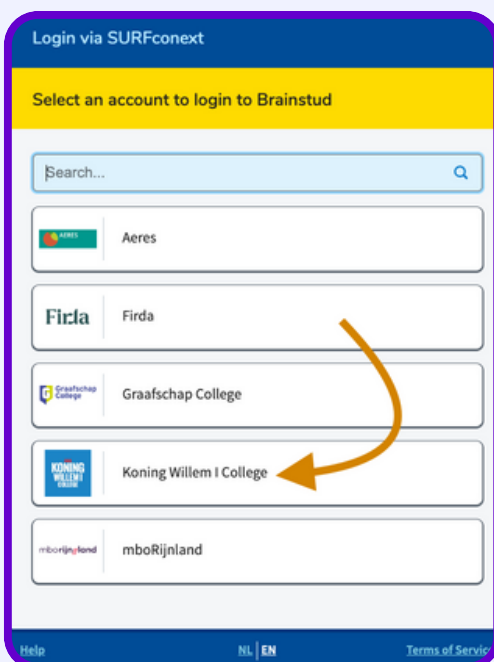

all you can learn.

Inloginstructies Koning Willem I College

Voor **docenten en studenten** gelden dezelfde stappen om in te loggen op het platform.

Maak **géén** gebruik van Google of een andere zoekmachine om op All You Can Learn te komen. Ga **RECHTSTREEKS** naar **kw1.college**

Kies voor de bovenste optie:
'Inloggen via jouw school'

In het volgende scherm zie je **Koning Willem I College** in het rijtje staan. Klik erop.

Log vervolgens in met je schoolaccount. Je kunt nu een abonnement activeren, je inschrijven voor één of meer leerprogramma's en aan de slag!