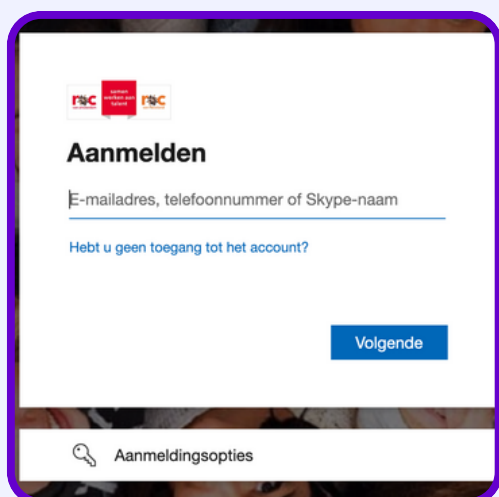

all you can learn.

Inloginstructies ROC van Amsterdam

Voor **docenten en studenten** gelden dezelfde stappen om in te loggen op het platform.

log in via app.allyoucanlearn.nl/auth/ en kies je voor 'Inloggen via jouw school'. Daarna zoek je je school op in de lijst met onderwijsinstellingen. Tip: gebruik de zoekfunctie.