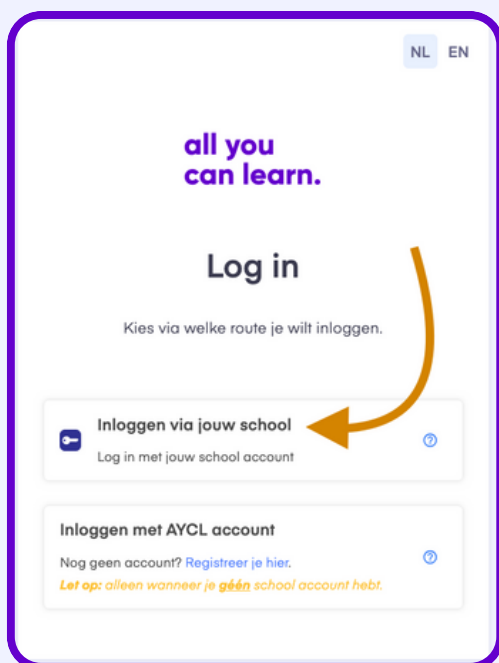

all you can learn.

Inloginstructies ROC van Amsterdam

Voor **docenten en studenten** gelden dezelfde stappen om in te loggen op het platform.

log in via app.allyoucanlearn.nl/auth/ en kies je voor 'Inloggen via jouw school'. Daarna zoek je je school op in de lijst met onderwijsinstellingen. Tip: gebruik de zoekfunctie.