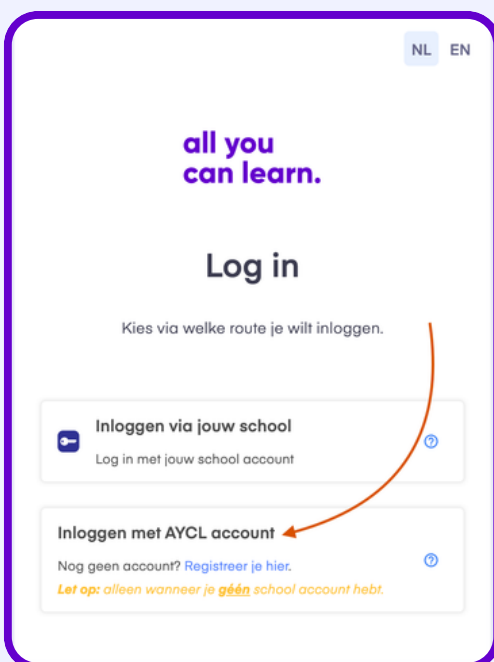

Je kunt nu een abonnement activeren, je inschrijven voor één of meer leerprogramma's en aan de slag! Meer informatie over hoe je met het platform kan werken kan je vinden op <https://support.allyoucanlearn.nl/hc/nl>