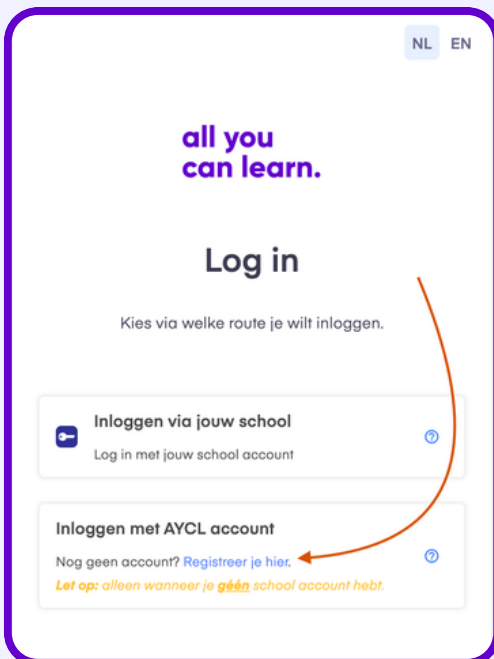

## Inloginstructies Motivation Beveiliging

Voor **docenten en studenten** gelden dezelfde stappen om in te loggen op het platform.

Ga naar [app.allyoucanlearn.nl/auth/](https://app.allyoucanlearn.nl/auth/). Log je voor de eerste keer in? Kies dan voor **registreer je hier**, vul je gegevens in en bevestig je account via de e-mail die je ontvangt.