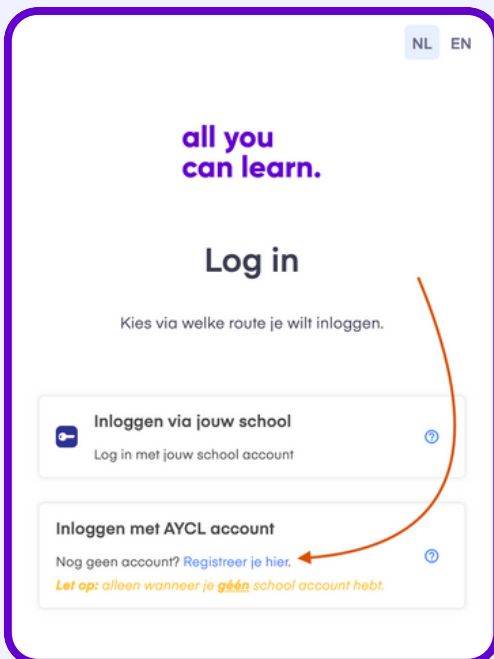

all you can learn.

Inloginstructies VBOT

Voor **docenten en studenten** gelden dezelfde stappen om in te loggen op het platform.

Ga naar app.allyoucanlearn.nl/auth/. Log je voor de eerste keer in? Kies dan voor **registreer je hier**, vul je gegevens in en bevestig je account via de e-mail die je ontvangt.