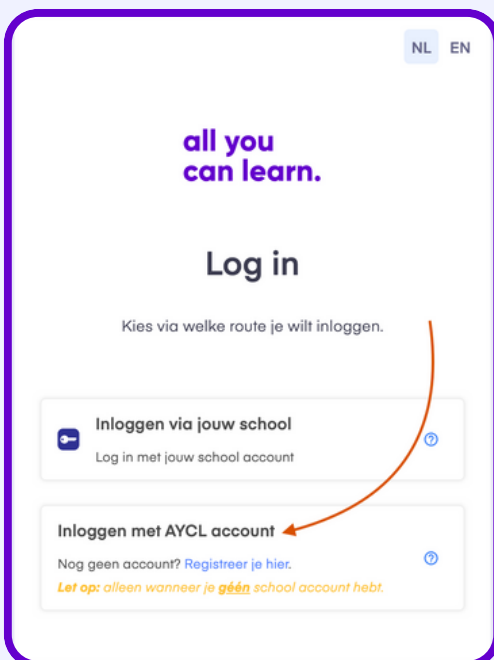

Ga naar app.allyoucanlearn.nl/auth/. Log je voor de eerste keer in? Kies dan voor **registreer je hier**, vul je gegevens in en bevestig je account via de e-mail die je ontvangt.

Heb je al een account? Kies dan voor **Inloggen met AYCL-account**.
Je komt daarna op je accountpagina. Is je account niet gekoppeld aan je school? Stuur dan een e-mail naar **support@allyoucanlearn.nl** vanaf het e-mailadres dat aan je account is gekoppeld. Vermeld hierin je naam en de school waarmee je gekoppeld wilt worden. Wij zorgen vervolgens dat je account wordt gekoppeld.