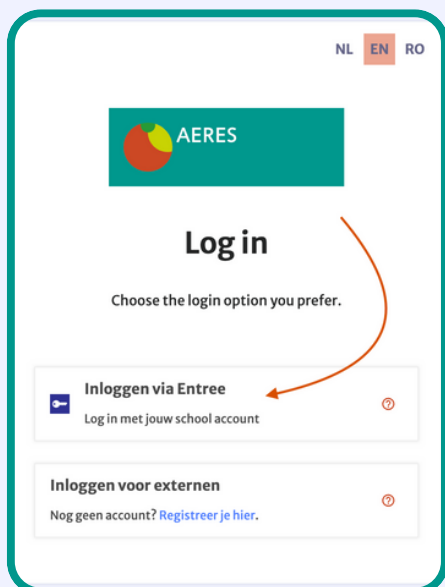

Inloginstructies Aeres

Voor **docenten en studenten** gelden dezelfde stappen om in te loggen op het platform.

Ga naar **aeres.academy** en klik rechtsboven op **login**

Kies voor de bovenste optie: **'Inloggen via Entree'**

Zoek je school door **Aeres** in het zoekveld te typen en klik op **Aeres**

Log vervolgens in met je schoolaccount. Je kunt nu een abonnement activeren, je inschrijven voor één of meer leerprogramma's en aan de slag!