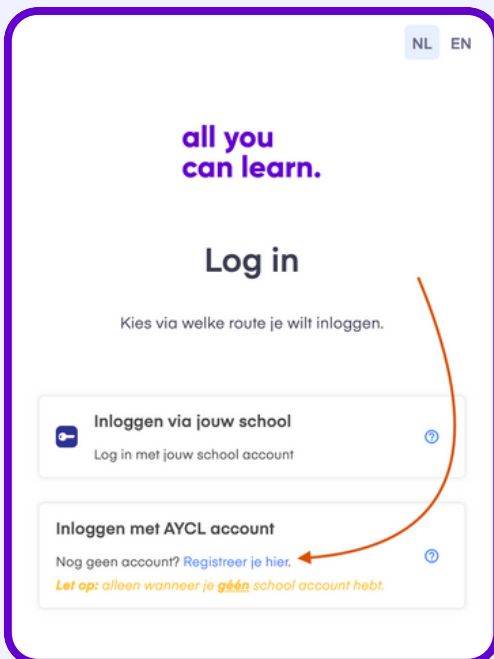

all you can learn.

Inloginstructies Craft Education

Voor **docenten en studenten** gelden dezelfde stappen om in te loggen op het platform.

Ga naar app.allyoucanlearn.nl/auth/. Log je voor de eerste keer in? Kies dan voor **registreer je hier**, vul je gegevens in en bevestig je account via de e-mail die je ontvangt.