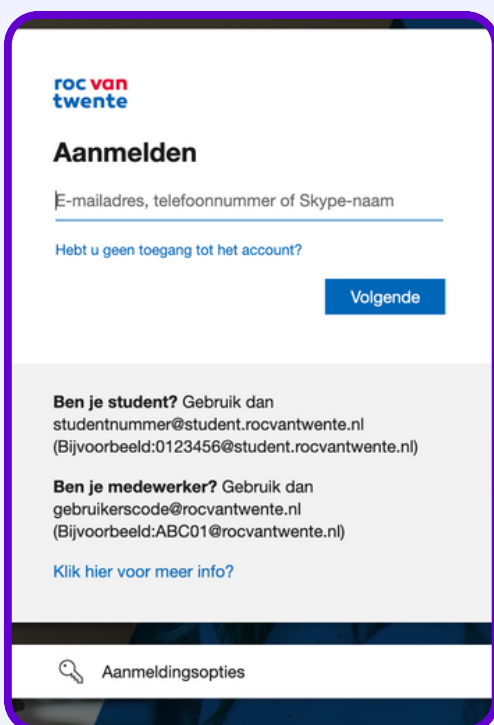

## Inloginstructies ROC van Twente

Voor **docenten en studenten** gelden dezelfde stappen om in te loggen op het platform.

log in via [app.allyoucanlearn.nl/auth/](https://app.allyoucanlearn.nl/auth/) en kies je voor 'Inloggen via jouw school'. Daarna zoek je je school op in de lijst met onderwijsinstellingen. Tip: gebruik de zoekfunctie.