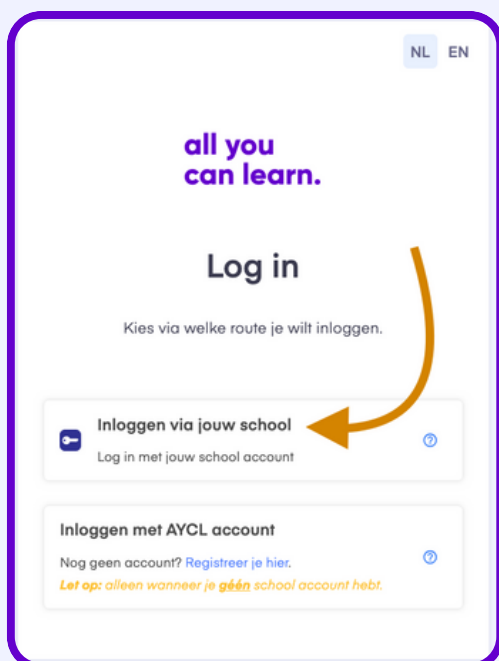

all you can learn.

Inloginstructies MBO Rijnland

Voor **docenten en studenten** gelden dezelfde stappen om in te loggen op het platform.

Maak **géén** gebruik van Google of een andere zoekmachine om op All You Can Learn te komen. Ga **RECHTSTREEKS** naar mboRijnland.allyoucanlearn.nl/auth

Kies voor de bovenste optie:
'Inloggen via jouw school'

In het volgende scherm zie je **mboRijnland** in het rijtje staan.
Klik erop.

Log vervolgens in met je schoolaccount. Je kunt nu een abonnement activeren, je inschrijven voor één of meer leerprogramma's en aan de slag!