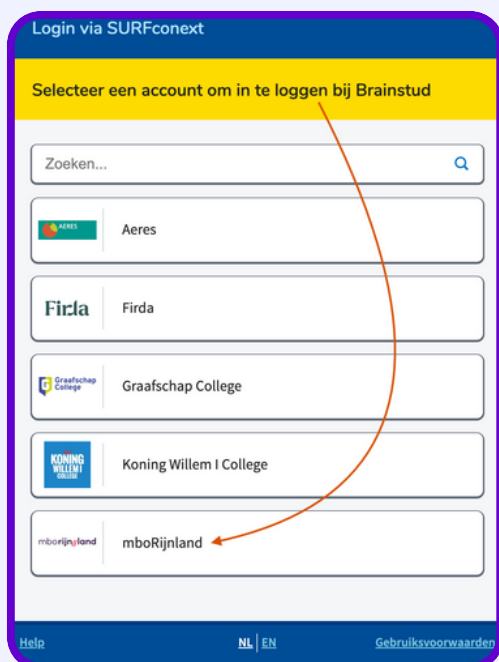

all you can learn.

Inloginstructies MBO Rijnland

Voor **docenten en studenten** gelden dezelfde stappen om in te loggen op het platform.

Maak **géén** gebruik van Google of een andere zoekmachine om op All You Can Learn te komen. Ga **RECHTSTREEKS** naar mboRijnland.allyoucanlearn.nl/auth

Kies voor de bovenste optie:
'Inloggen via jouw school'

In het volgende scherm zie je **mboRijnland** in het rijtje staan.
Klik erop.

Log vervolgens in met je schoolaccount. Je kunt nu een abonnement activeren, je inschrijven voor één of meer leerprogramma's en aan de slag!