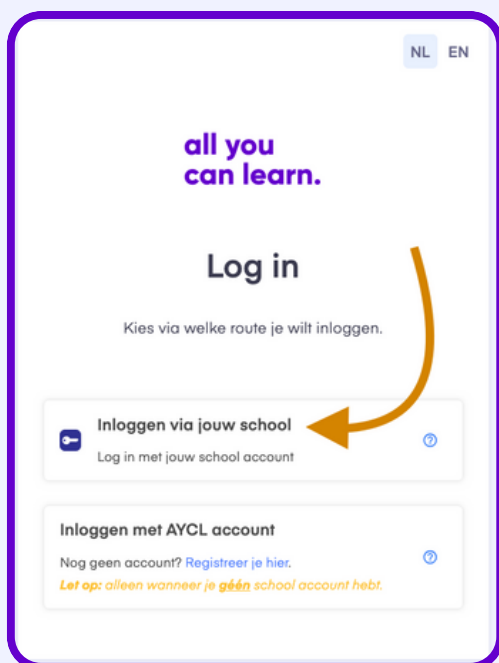

all you can learn.

Inloginstructies ROC van Flevoland

Voor **docenten en studenten** gelden dezelfde stappen om in te loggen op het platform.

log in via app.allyoucanlearn.nl/auth/ en kies je voor 'Inloggen via jouw school'. Daarna zoek je je school op in de lijst met onderwijsinstellingen. Tip: gebruik de zoekfunctie.