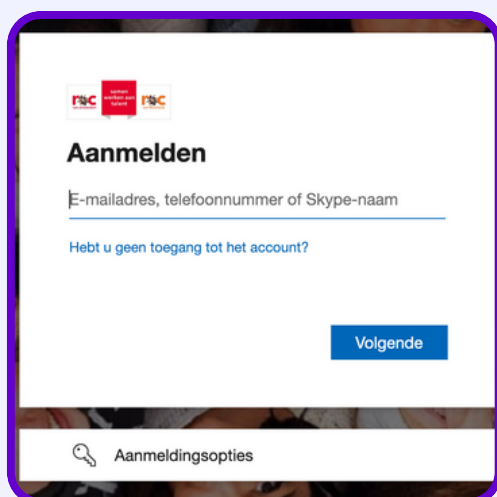

all you can learn.

Inloginstructies ROC van Flevoland

Voor **docenten en studenten** gelden dezelfde stappen om in te loggen op het platform.

log in via app.allyoucanlearn.nl/auth/ en kies je voor 'Inloggen via jouw school'. Daarna zoek je je school op in de lijst met onderwijsinstellingen. Tip: gebruik de zoekfunctie.