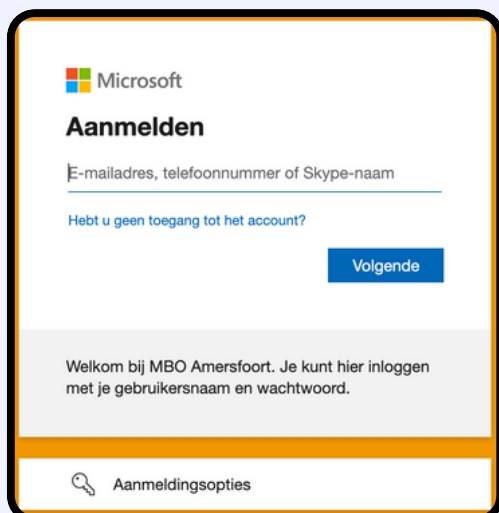

Inloginstructies MBO Amersfoort

Ga naar <https://mboamersfoort.academy/> en klik rechtsboven op **Login**

Kies vervolgens voor de optie 'inloggen via **entree**'. Daarna zoek je je school op in de lijst met onderwijsinstellingen. Tip: gebruik de zoekfunctie.