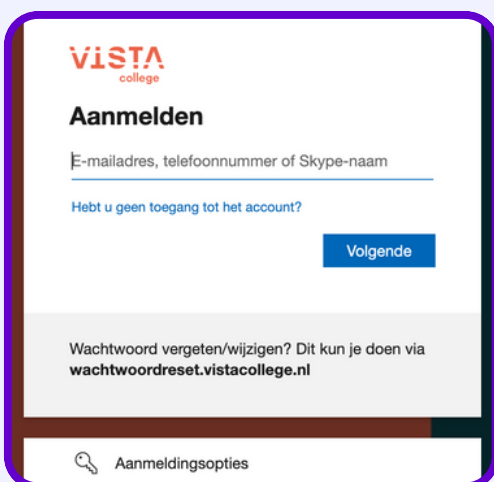

all you can learn.

Inloginstructies Vista College

Voor **docenten en studenten** gelden dezelfde stappen om in te loggen op het platform.

log in via app.allyoucanlearn.nl/auth/ en kies je voor 'Inloggen via jouw school'. Daarna zoek je je school op in de lijst met onderwijsinstellingen. Tip: gebruik de zoekfunctie.