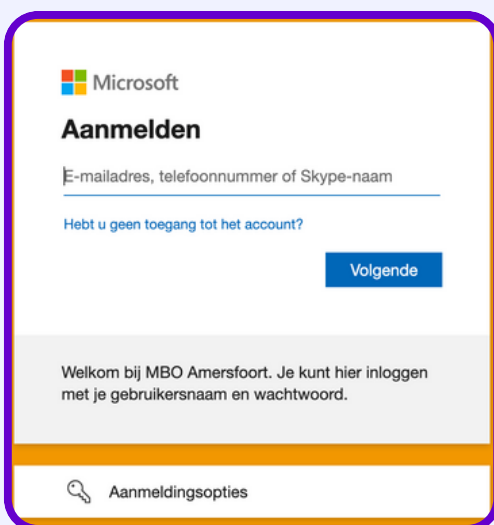

Log vervolgens in met je schoolaccount. Je kunt nu een abonnement activeren, je inschrijven voor één of meer leerprogramma's en aan de slag!