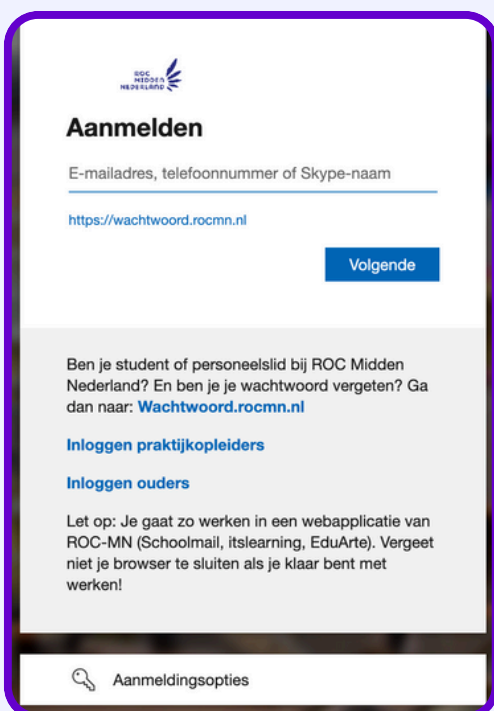

## Inloginstructies ROC Midden Nederland

Voor **docenten en studenten** gelden dezelfde stappen om in te loggen op het platform.

log in via [app.allyoucanlearn.nl/auth/](https://app.allyoucanlearn.nl/auth/) en kies je voor 'Inloggen via jouw school'. Daarna zoek je je school op in de lijst met onderwijsinstellingen. Tip: gebruik de zoekfunctie.