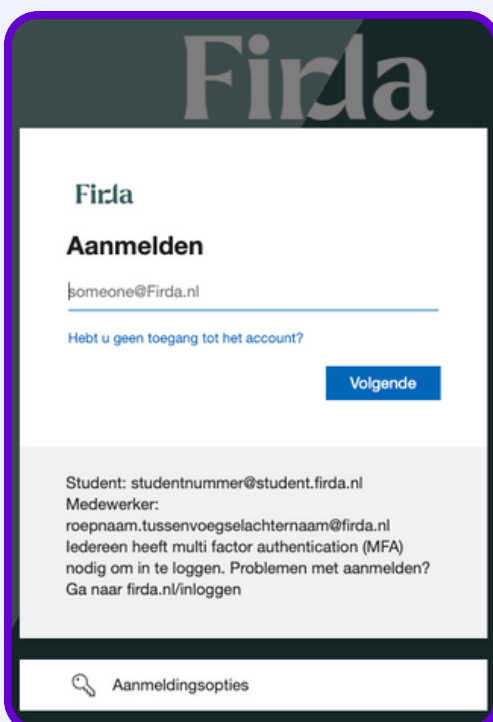

all you can learn.

Inloginstructies Firda

Voor **docenten en studenten** gelden dezelfde stappen om in te loggen op het platform.

Let op: Firda gebruikt een eigen leerplatform. Vraag altijd eerst aan je coach of je moet inloggen bij All You Can Learn of bij Firda Leren, zodat je meteen op de juiste plek terecht komt.

log in via app.allyoucanlearn.nl/auth/ en kies je voor 'Inloggen via jouw school'. Daarna zoek je je school op in de lijst met onderwijsinstellingen. Tip: gebruik de zoekfunctie.

Log vervolgens in met je schoolaccount. Je kunt nu een abonnement activeren, je inschrijven voor één of meer leerprogramma's en aan de slag!