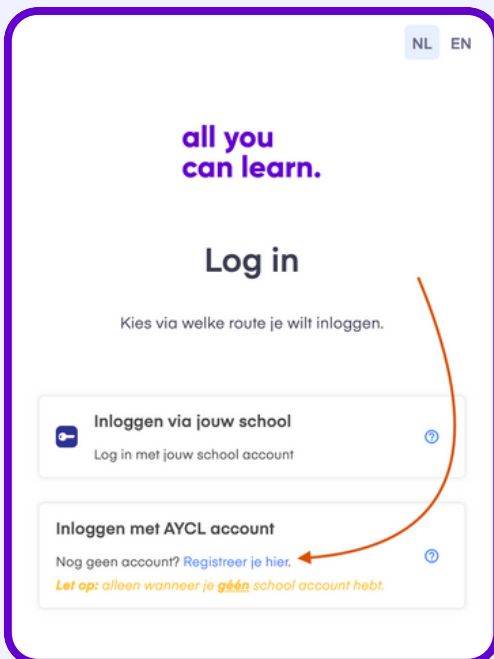

all you can learn.

Inloginstructies Magentazorg

Voor **docenten en studenten** gelden dezelfde stappen om in te loggen op het platform.

Ga naar app.allyoucanlearn.nl/auth/. Log je voor de eerste keer in? Kies dan voor **registreer je hier**, vul je gegevens in en bevestig je account via de e-mail die je ontvangt.