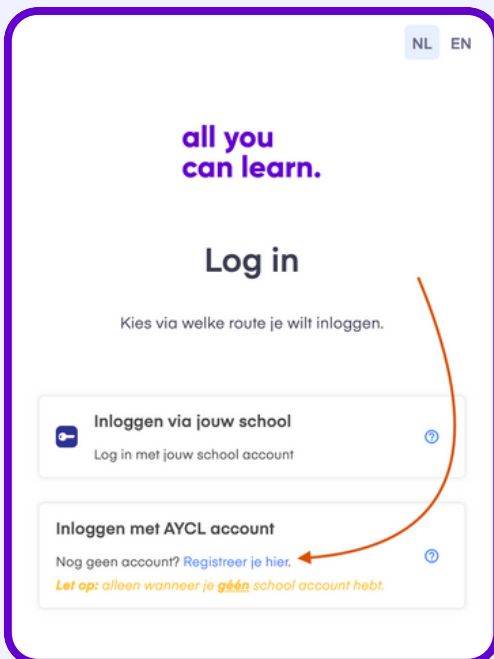

## Inloginstructies Oranjestad Zorgacademy

Voor **docenten en studenten** gelden dezelfde stappen om in te loggen op het platform.

Ga naar [app.allyoucanlearn.nl/auth/](https://app.allyoucanlearn.nl/auth/). Log je voor de eerste keer in? Kies dan voor **registreer je hier**, vul je gegevens in, je school en bevestig je account via de e-mail die je ontvangt.