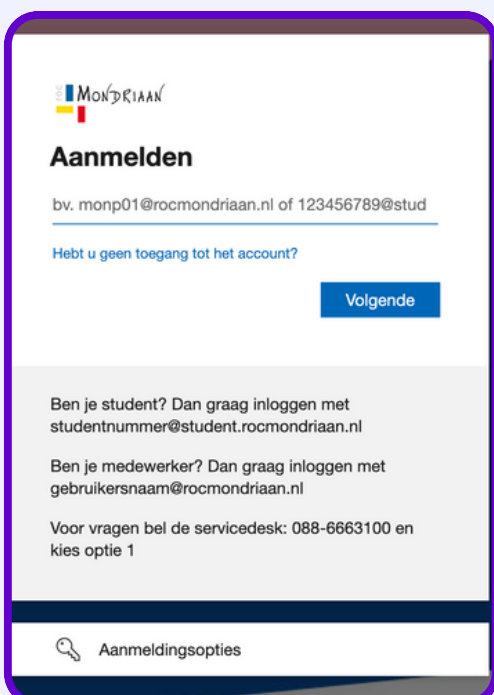

all you can learn.

Inloginstructies ROC Mondriaan

Voor **docenten en studenten** gelden dezelfde stappen om in te loggen op het platform.

log in via app.allyoucanlearn.nl/auth/ en kies je voor 'Inloggen via jouw school'. Daarna zoek je je school op in de lijst met onderwijsinstellingen. Tip: gebruik de zoekfunctie.