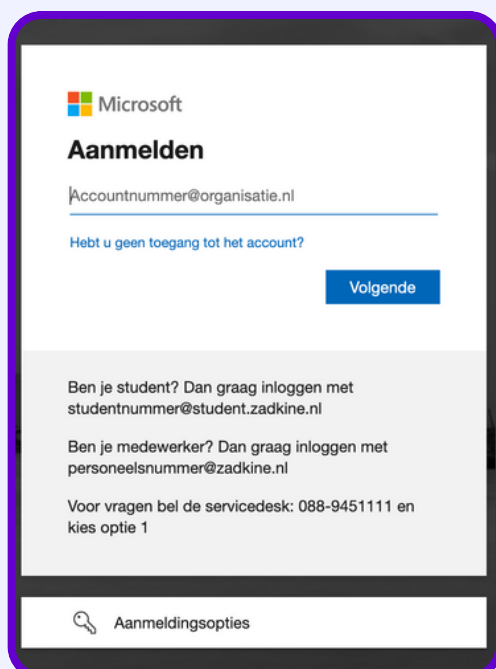

## Inloginstructies Zadkine

Voor **docenten en studenten** gelden dezelfde stappen om in te loggen op het platform.

log in via [app.allyoucanlearn.nl/auth/](https://app.allyoucanlearn.nl/auth/) en kies je voor 'Inloggen via jouw school'. Daarna zoek je je school op in de lijst met onderwijsinstellingen. Tip: gebruik de zoekfunctie.