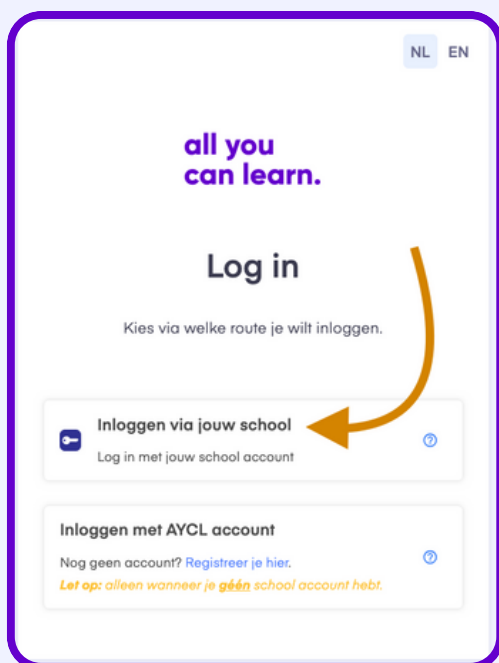

## Inloginstructies Albeda College

Voor **docenten en studenten** gelden dezelfde stappen om in te loggen op het platform.

log in via [app.allyoucanlearn.nl/auth/](https://app.allyoucanlearn.nl/auth/) en kies je voor 'Inloggen via jouw school'. Daarna zoek je je school op in de lijst met onderwijsinstellingen. Tip: gebruik de zoekfunctie.