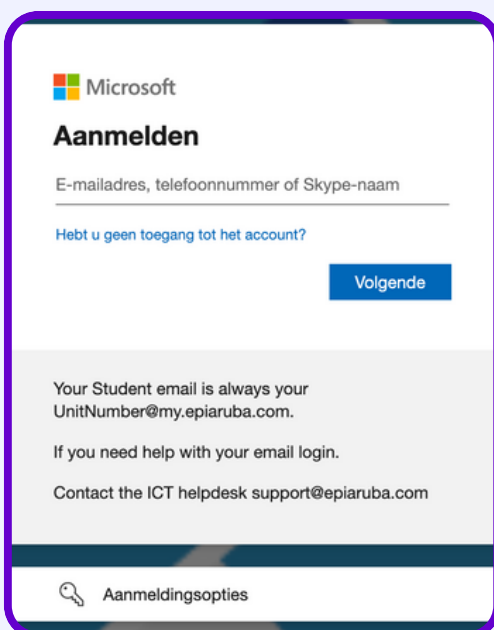

## Inloginstructies Colegio EPI

Voor **docenten en studenten** gelden dezelfde stappen om in te loggen op het platform.

log in via [app.allyoucanlearn.nl/auth/](https://app.allyoucanlearn.nl/auth/) en kies je voor 'Inloggen via jouw school'. Daarna zoek je je school op in de lijst met onderwijsinstellingen. Tip: gebruik de zoekfunctie, en zoek op **EPI**