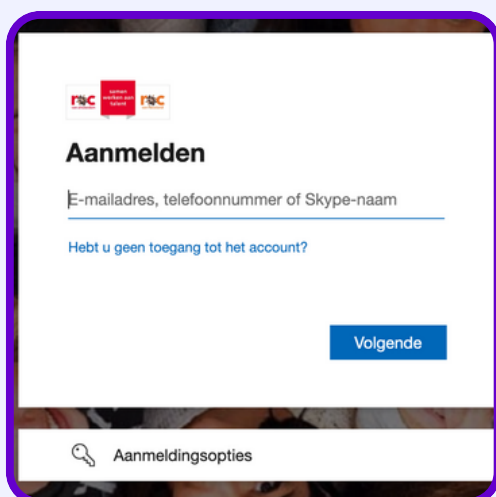

all you can learn.

Inloginstructies ROC TOP

Voor **docenten en studenten** gelden dezelfde stappen om in te loggen op het platform.

log in via app.allyoucanlearn.nl/auth/ en kies je voor 'Inloggen via jouw school'. Daarna zoek je je school op in de lijst met onderwijsinstellingen. Tip: gebruik de zoekfunctie.